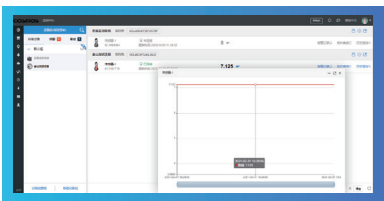

日本新宇宙先端气体传感技术与物联技术相结合,在COSMOS设备云端为用户提供:

数据显示

报警提示

状态查询

协同管理

数据下载的应用

应用领域:石油化工、智能工业、安全燃气、智慧城市、气象环保

电脑端界面

·设备状态

·流量管理

·历史数据

·实时数据

数据上报

数据采集

数据清晰

数据监控