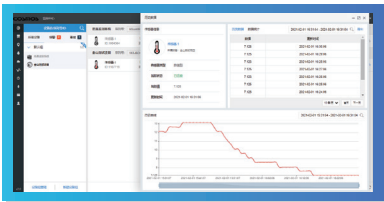

日本新宇宙先端气体传感技术与物联技术相结合,在COSMOS设备云端为用户提供:

数据显示

报警提示

状态查询

协同管理

数据下载的应用

应用领域:石油化工、智能工业、安全燃气、智慧城市、气象环保

电脑端界面

·设备状态

·流量管理

·历史数据

·实时数据

数据上报

数据采集

数据清晰

数据监控