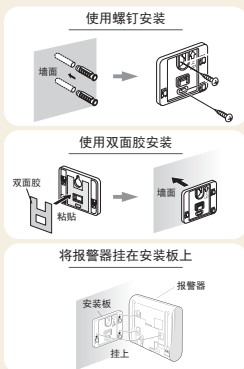

※螺钉(标配)、双面胶(选配)

检测燃气泄漏、不完全燃烧产生的一氧化碳，实时声光报警

● 搭载高效·高灵敏度传感器
高性能，迅速反应，杜绝漏报误报。

● 专为家庭厨房量身定制
针对家庭厨房的烹饪环境，进行了多次耐用性试验。

● 声光报警灯、语音报警声
双重保障，让每一位用户第一时间感知到危险。

● 杜绝酒精引起的误报

● 可连接燃气切断阀

● 带有报警记录功能
报警记录可追溯并导出。

● 简便的安装方法
机体仅重205克，标配使用螺钉安装或选配双面胶进行安装。配有可分离型底座，实现无痕更换。

语音+灯光报警气体泄漏

检测到燃气泄漏

检测到一氧化碳(JTM-CB-3C)

机器的状态也能通过语音+灯光报警

为了维护检测器的性能，保证安全，请进行日常点检及定期点检。

安全须知
● 在使用前请务必仔细阅读“使用说明书”，并在此基础上正确使用。
● 请将检测器用于指定对象气体。如果检测器用于指定对象气体之外，则有可能造成事故发生。