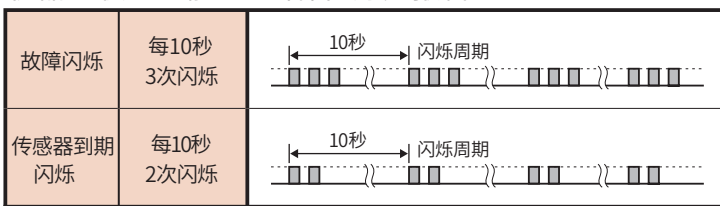

机器的状态也能通过语音+灯光报警

为了维护检测器的性能，保证安全，请进行日常点检及定期点检。

安全须知
● 在使用前请务必仔细阅读“使用说明书”，并在此基础上正确使用。
● 请将检测器用于指定对象气体。如果检测器用于指定对象气体之外，则有可能造成事故发生。

规格		JTM-CB-3C	JT-CB-3L
型	号	JTM-CB-3C	JT-CB-3L
燃气报警功能·一氧化碳报警功能	对象气体	天然气 不完全燃烧产生的一氧化碳	天然气
	检测方式	热线型半导体式	
	报警气体浓度	8%LEL	
	应答时间	30秒以内	
	显示	红色灯(燃气报警)闪烁(每2秒1次闪烁)	
	报警方式	语音合成报警音	
	检测方式	电气化学式	—
	报警气体浓度	220ppm	—
	应答时间	60秒以内	—
	显示	红色灯(CO报警)闪烁(每2秒1次闪烁)	—
报警方式	语音合成报警音	—	
外部输出信号	报警时有极性有电压接点 250msON / 60sOFF 脉冲输出 动作电压 9~12V 延迟时间约 25秒		
传感器寿命	5年		
报警音量	70~115dB(A)/m		
电源	220V 50Hz		
附属功能	通电初期防止报警的定时器和故障诊断功能		
使用温度范围	0°C~50°C(无结露现象)		
保存温度	-10°C~+50°C(无结露现象)		
外形尺寸	长 98.5×宽 97×高 32mm(不含安装板)		
重量	JTM-CB-3C 约 210g、JT-CB-3L 约 205g(除专用安装板)		
附属品	专用安装板1个、专用安装螺钉2个、膨胀螺栓2个、 双面胶纸1枚(选配)、专用电源适配器1个、 使用说明书1张、合格证1张		

新考思莫施电子(上海)有限公司
NEW COSMOS ELECTRIC (SHANGHAI) CO., LTD.

—日本新宇宙在华全资子公司

上海总公司 ■ 上海市松江工业区东兴路385号4号厂房
201613 TEL: 021-6774-3138

大连分公司 ■ 大连市中山区长江路280号裕景5号楼ST2大厦3701A
(裕景国际中心)

广州分公司 ■ 广州市番禺区万博一路101号中北科创中心14层08单元

北京分公司 ■ 北京市朝阳区利泽中二路203号洛娃大厦A座1307室

成都分公司 ■ 成都市金牛区一环北路一段99号环球广场2310室

上海事务所 ■ 上海市闵行区宜山路2016号合川大厦1号楼12楼G

URL: <https://www.new-cosmos.com.cn> 中文
<https://www.new-cosmos.co.jp> 日文 & 英文